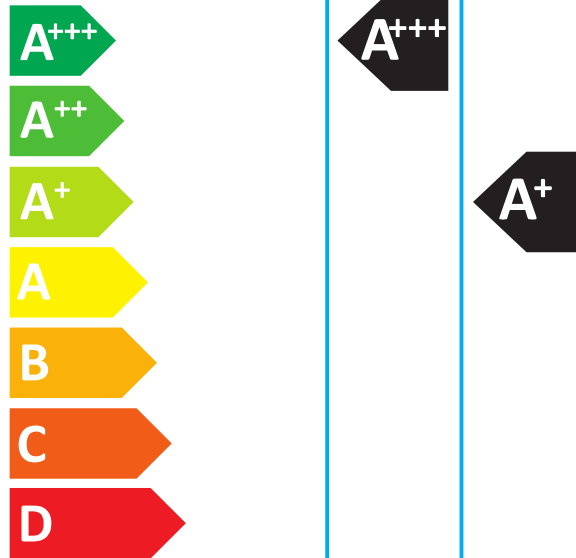

# ENERG

енергия · ενεργεια

Climate Class 8100i

CLC8101I-SET 65 HE

7733701679

7733701630 / 7733701626

SEER

kW 3,5

SEER 8,5

kWh/annum 145

SCOP

kW X 3,2 4,7

SCOP X 5,1 4,0

kWh/annum X 879 2468

59 dB

61 dB