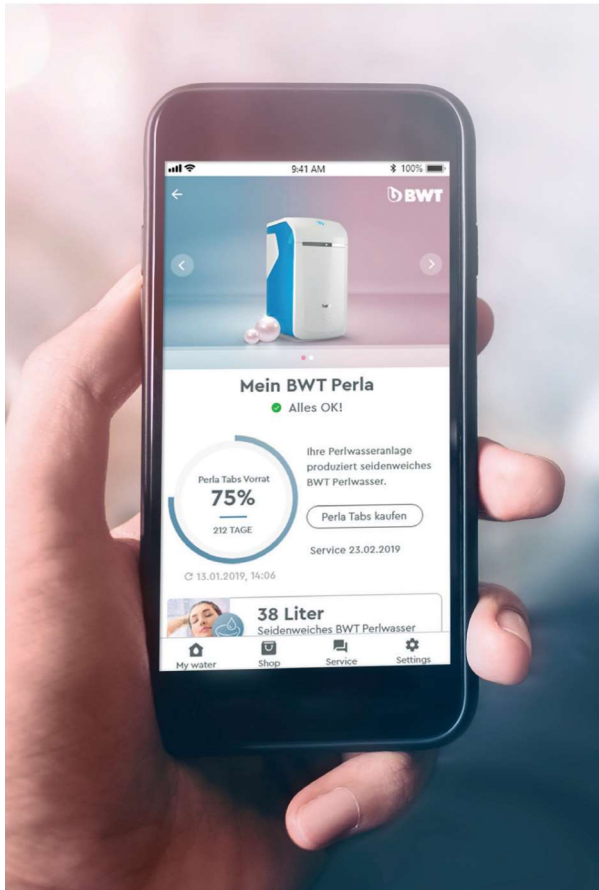

Når kun det bedste er godt nok

FORBUNDET – SELV NÅR DU ER PÅ FARTEN